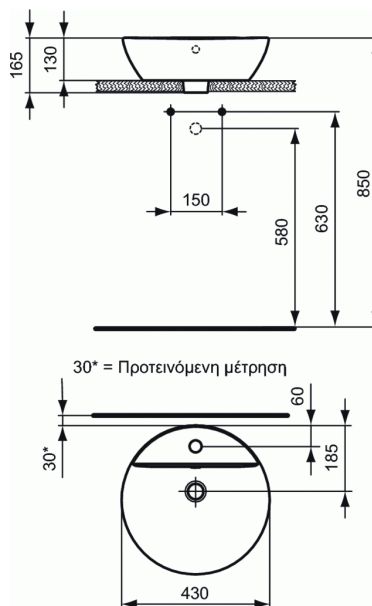

CONNECT

Νιπτήρας ελεύθερης τοποθέτησης Sphere 43 x 43 cm

Νιπτήρας ελεύθερης τοποθέτησης Sphere 43 x 43 cm

Connect νιπτήρας ελεύθερης τοποθέτησης σε σχεδιασμό Sphere 43 x 43 cm.

ΧΡΩΜΑΤΑ*

* 01 = Λευκό