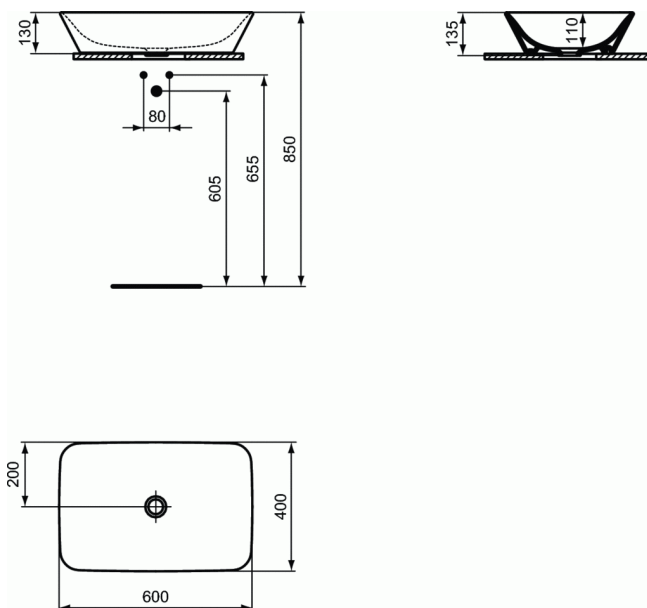

### Νιπτήρας ελεύθερης τοποθέτησης 60 cm

#### Νιπτήρας ελεύθερης τοποθέτησης 60 cm

Connect Air νιπτήρας ελεύθερης τοποθέτησης σε σχεδιασμό Thin 60 cm, χωρίς υπερχειλίση και χωρίς οπή για μπαταρία.