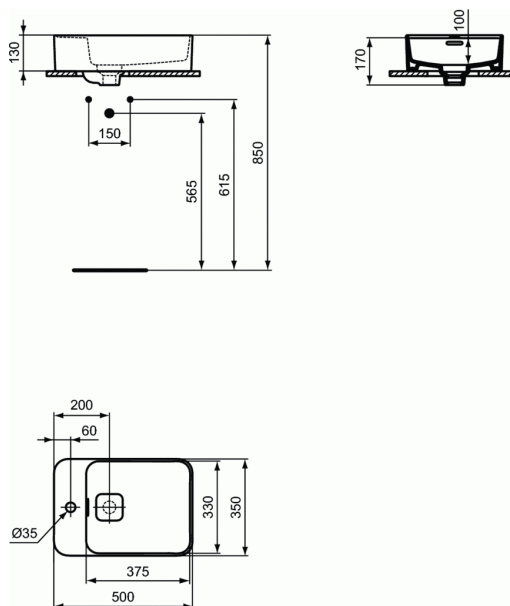

STRADA II

Νιπτήρας ελεύθερης τοποθέτησης 50x35 cm με υπερχείλιση

Νιπτήρας ελεύθερης τοποθέτησης 50x35 cm με υπερχείλιση

Νιπτήρας ελεύθερης τοποθέτησης 50x35 cm, με υπερχείλιση, με οπή για μπαταρία & με κεραμικό κάλυμμα βαλβίδας.

ΧΡΩΜΑΤΑ*

01

* 01 = Λευκό