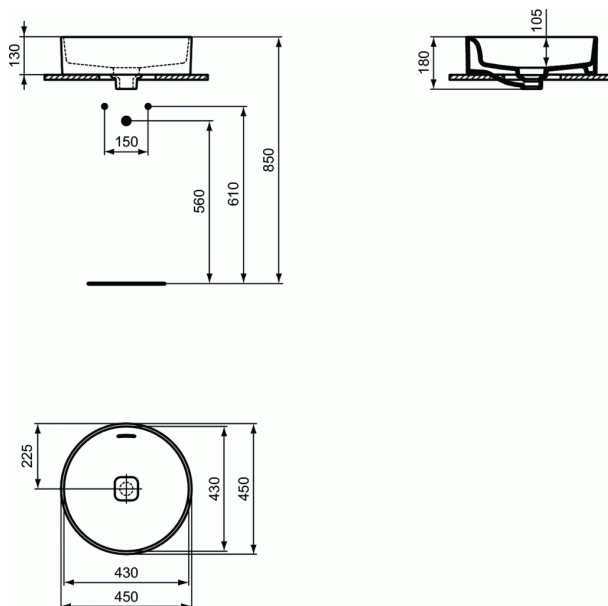

STRADA II

Νιπτήρας ελεύθερης τοποθέτησης 45 cm με υπερχείλιση

Νιπτήρας ελεύθερης τοποθέτησης 45 cm με υπερχείλιση

Νιπτήρας ελεύθερης τοποθέτησης 45 cm χωρίς οπή για μπαταρία, με υπερχείλιση & με κεραμικό κάλυμμα βαλβίδας