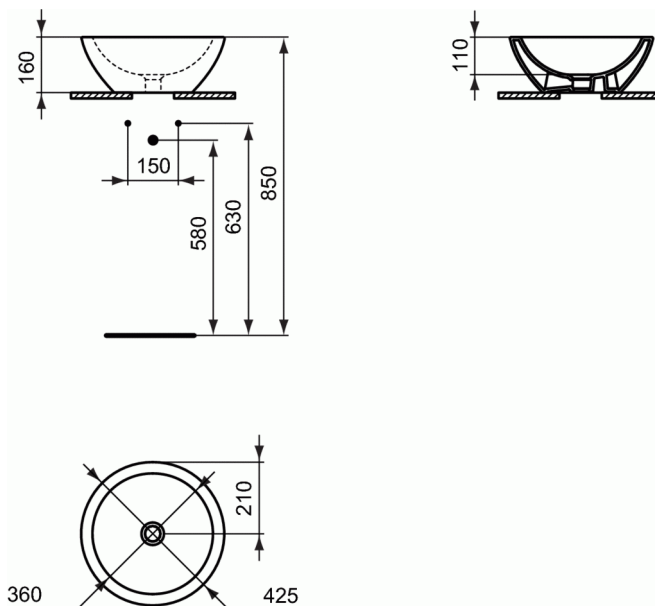

STRADA

Νιπτήρας ελεύθερης τοποθέτησης, 42 cm

Νιπτήρας ελεύθερης τοποθέτησης, 42 cm
Strada νιπτήρας ελεύθερης τοποθέτησης, 42 cm.

ΧΡΩΜΑΤΑ*

* 01 = Λευκό