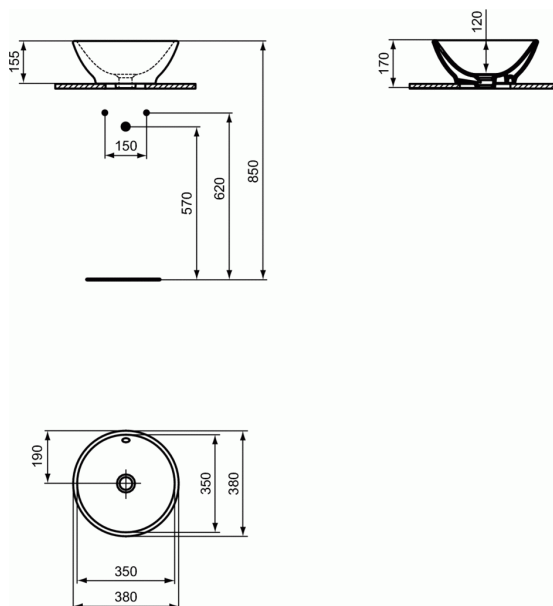

### Νιπτήρας ελεύθερης τοποθέτησης 38 cm

**Νιπτήρας ελεύθερης τοποθέτησης 38 cm**  
Strada νιπτήρας ελεύθερης τοποθέτησης 38 cm.