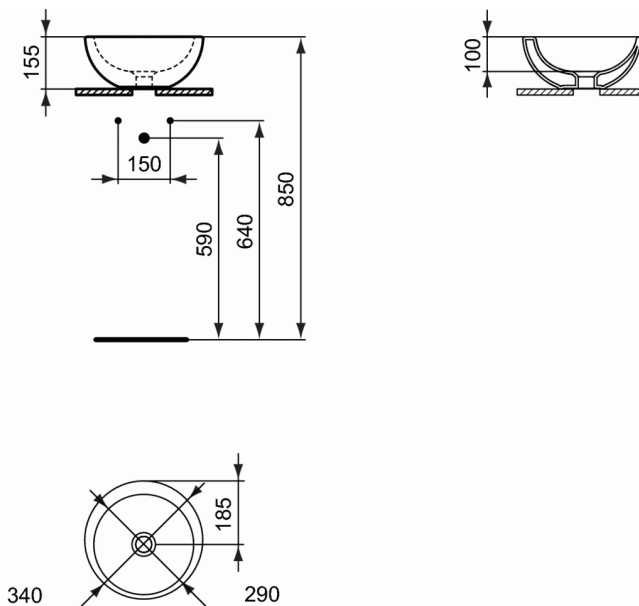

### Νιπτήρας ελεύθερης τοποθέτησης 34 cm, στρογγυλός.

#### Νιπτήρας ελεύθερης τοποθέτησης 34 cm, στρογγυλός.

Strada «O» νιπτήρας ελεύθερης τοποθέτησης 34 cm, στρογγυλός.