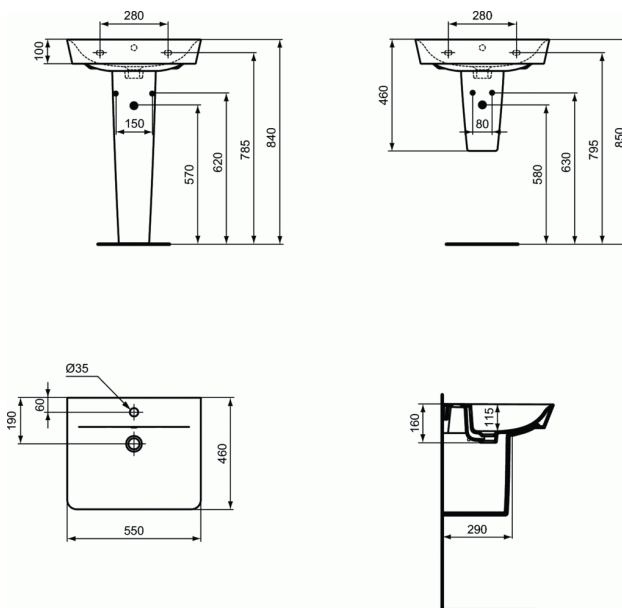

CONNECT AIR

Νιπτήρας Cube 55 x 46 cm

Νιπτήρας Cube 55 x 46 cm

Connect Air νιπτήρας σε σχεδιασμό Cube 55 x 46 cm, 1 οπής.

Απαραίτητος εξοπλισμός:

Βίδες στήριξης για νιπτήρες (J1177).

ΠΡΟΤΕΙΝΟΜΕΝΟΣ ΕΞΟΠΛΙΣΜΟΣ

Κρεμαστή κολόνα E0309

Κάτω μέρος επίπλου κρεμαστό 48 cm, με 1 συρτάρι E0844

ΧΡΩΜΑΤΑ*

01

* 01 = Λευκό