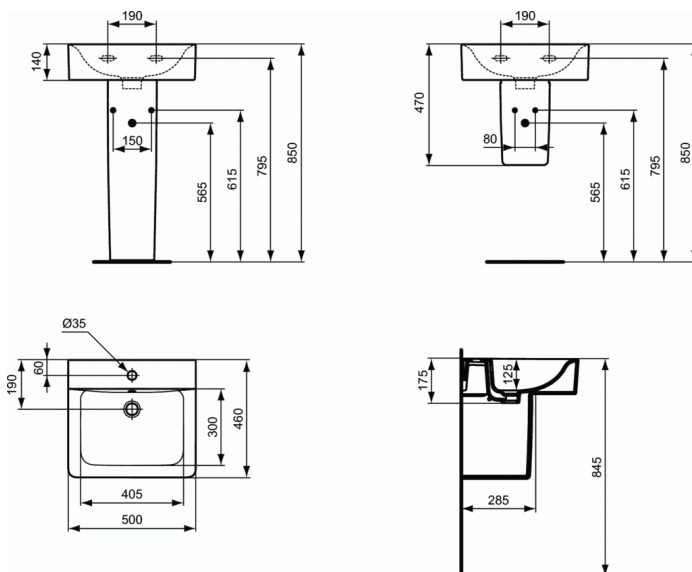

CONNECT

Νιπτήρας Cube 50 x 46 cm

Νιπτήρας Cube 50 x 46 cm

Connect νιπτήρας σε σχεδιασμό Cube 50 x 46 cm, 1 σπής.
Όλοι οι νιπτήρες Cube έχουν δυνατότητα και ελεύθερης τοποθέτησης.

Απαραίτητος εξοπλισμός:

Βίδες στήριξης για νιπτήρες (J1177).