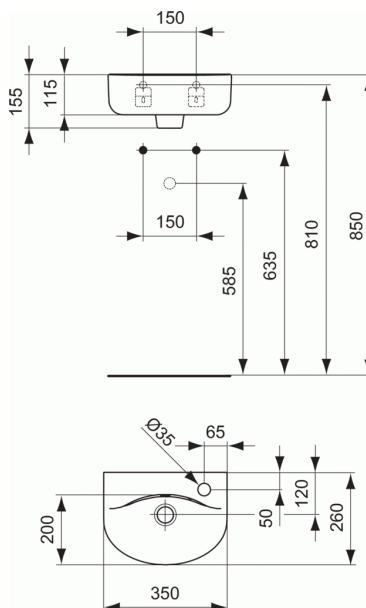

CONNECT

Νιπτήρας Arc 35 x 26 cm, με δεξιά οπή για μπαταρία

Νιπτήρας Arc 35 x 26 cm, με δεξιά οπή για μπαταρία
Connect νιπτήρας σε σχεδιασμό Arc 35 x 26 cm, με δεξιά οπή για μπαταρία.

Απαραίτητος εξοπλισμός: