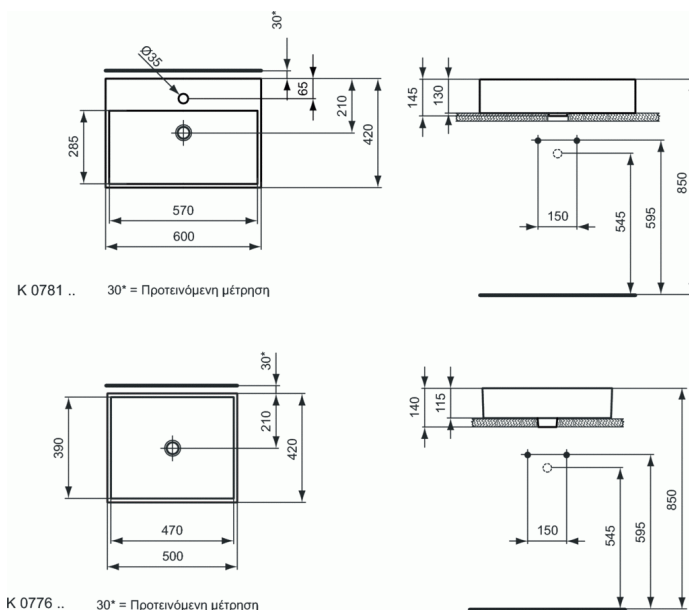

### Νιπτήρας 60 x 42 cm, 1 οπής, πλήρως επισμαλτωμένος

**Νιπτήρας 60 x 42 cm, 1 οπής, πλήρως επισμαλτωμένος**  
Strada νιπτήρας ελεύθερης τοποθέτησης 60 x 42 cm, 1 οπής,  
πλήρως επισμαλτωμένος. Συνδυάζεται & με έπιπλα Strada.

#### ΠΑΡΑΛΛΑΓΈΣ ΠΡΟΪΟΝΤΟΣ

Νιπτήρας 50 x 42 cm, 1 οπής, πλήρως επισμαλτωμένος K0816