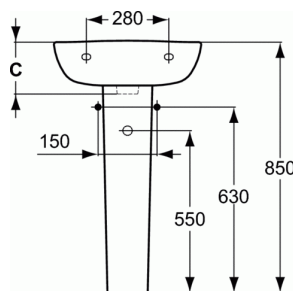

EUROVIT**Νιπτήρας 60 cm, 1 οπής**

Distance mur/ colonne= 110mm

Ref.	A	B	C
R 2064 ..	600	460	170
R 2065 ..	500	430	175

Νιπτήρας 60 cm, 1 οπής

Eurovit + νιπτήρας 60 x 46 cm, 1 οπής.

Δυνατότητα τοποθέτησης ως επίτοιχοι. Συνδυάζονται με κολόνα δαπέδου.