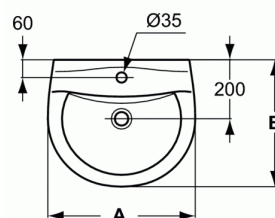

EUROVIT**Νιπτήρας 60 cm, 1 οπής**

Distance mur/ colonne= 110mm

Ref.	A	B	C
R 2064 ..	600	460	170
R 2065 ..	500	430	175

Νιπτήρας 60 cm, 1 οπής

Eurovit + νιπτήρας 60 x 46 cm, 1 οπής.

Δυνατότητα τοποθέτησης ως επίτοιχοι. Συνδυάζονται με κολόνα δαπέδου.