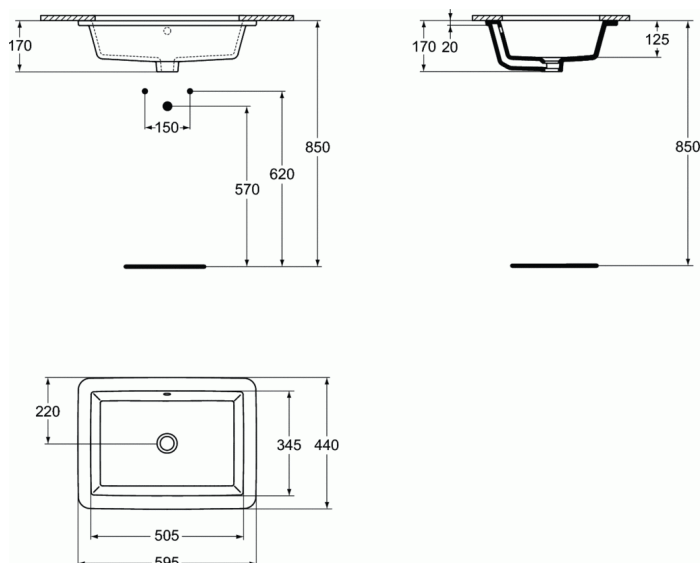

STRADA

Νιπτήρας 59 x 43 cm, υποκαθήμενος

Νιπτήρας 59 x 43 cm, υποκαθήμενος

Strada υποκαθήμενος νιπτήρας 59 x 43 cm, με σετ στήριξης.

ΧΡΩΜΑΤΑ*

* 01 = Λευκό