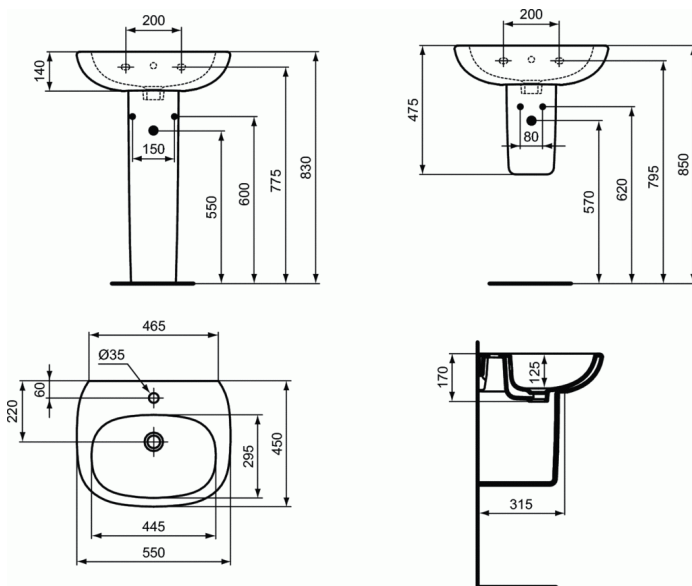

TESI

Νιπτήρας 55 x 45 cm

Νιπτήρας 55 x 45 cm

Tesi II νιπτήρας 55 x 45 cm, 1 οπής.

Απαραίτητος εξοπλισμός:

Βίδες στήριξης για νιπτήρες (J1177).

ΧΡΩΜΑΤΑ*

* 01 = Λευκό