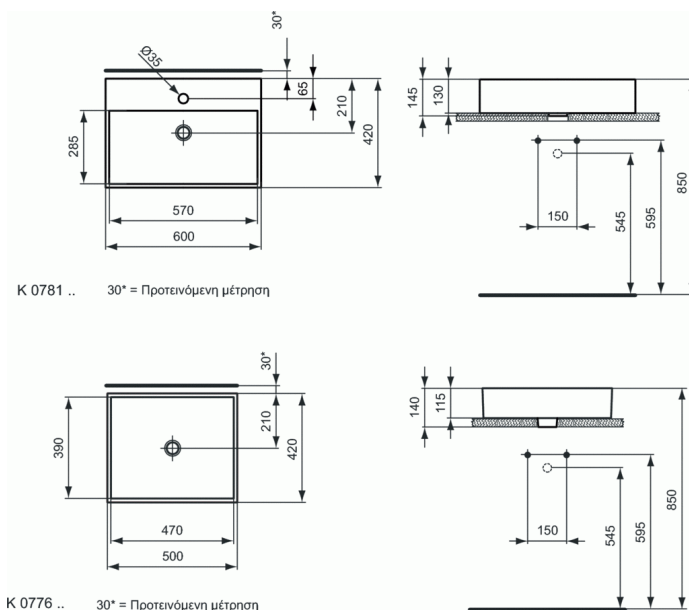

STRADA

Νιπτήρας 50 x 42 cm, χωρίς οπή για μπαταρία

Νιπτήρας 50 x 42 cm, χωρίς οπή για μπαταρία

Strada νιπτήρας ελεύθερης τοποθέτησης 50 x 42 cm, χωρίς οπή για μπαταρία. Συνδυάζεται & με έπιπλα Strada.

ΧΡΩΜΑΤΑ*

01

* 01 = Λευκό