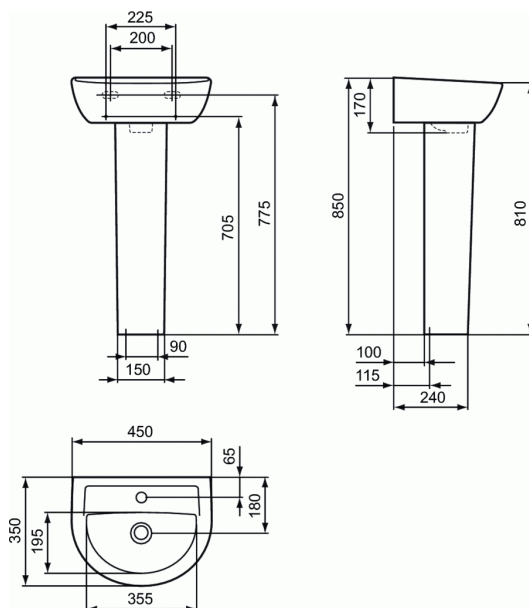

SIMPLICITY

Νιπτήρας 45x35 cm

Νιπτήρας 45x35 cm

Simplicity νιπτήρας 45x35 cm.

Απαραίτητος εξοπλισμός:

Βίδες στήριξης για νιπτήρες (J1177).

ΧΡΩΜΑΤΑ*

* 01 = Λευκό