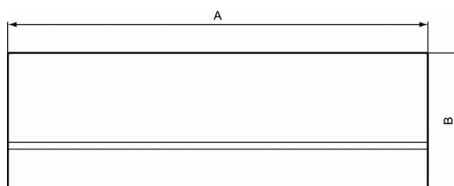

ΚΩΔΙΚΟΣ ΠΡΟΪΟΝΤΟΣ W0048

**SIMPLICITY**

**Μπροστινή Ποδιά 160 cm**

	A	B	C
W0047	1500	550	30
W0048	1600	550	30
W0049	1700	550	30
W0050	1800	550	30

**Μπροστινή Ποδιά 160 cm**

Μπροστινή Ποδιά 160 cm

**ΧΡΩΜΑΤΑ\***