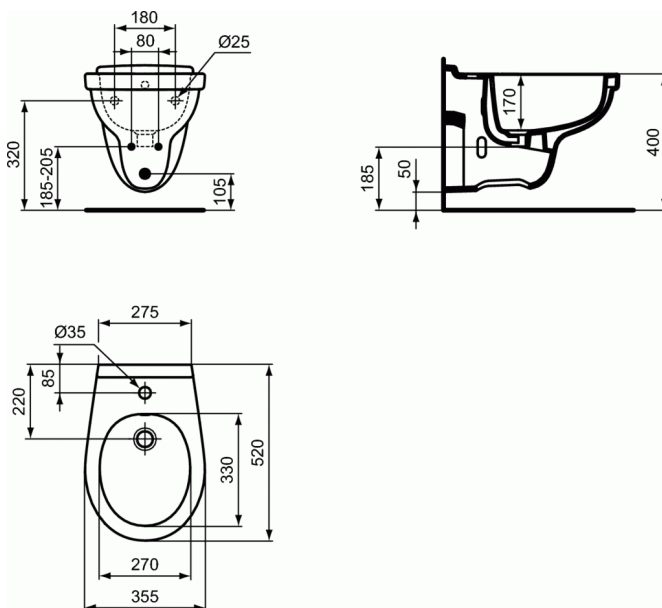

SIMPLICITY

Μπιντέ κρεμαστό

Μπιντέ κρεμαστό

Simplicity μπιντέ κρεμαστό.

Απαραίτητος εξοπλισμός:

Βίδες στήριξης λεκάνης & μπιντέ (K7110).

ΧΡΩΜΑΤΑ*

01

* 01 = Λευκό