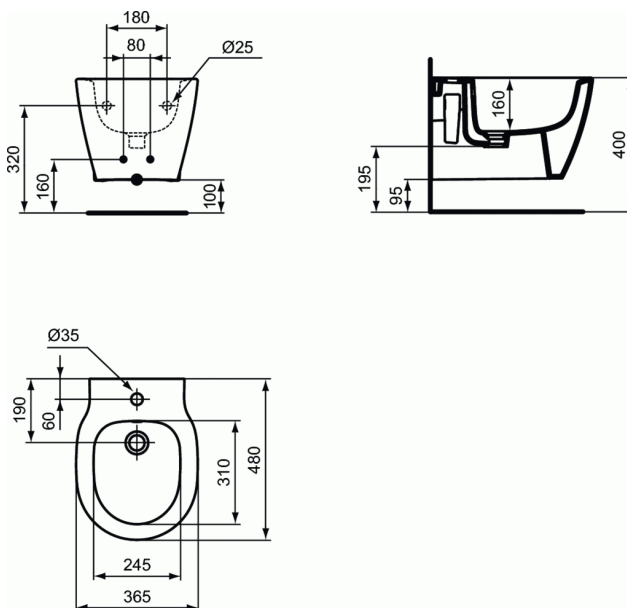

CONNECT SPACE

Μπιντέ κρεμαστό με κρυφό σύστημα στήριξης

Μπιντέ κρεμαστό με κρυφό σύστημα στήριξης

Connect Space μπιντέ κρεμαστό με κρυφό σύστημα στήριξης.

ΧΡΩΜΑΤΑ*

01

* 01 = Λευκό