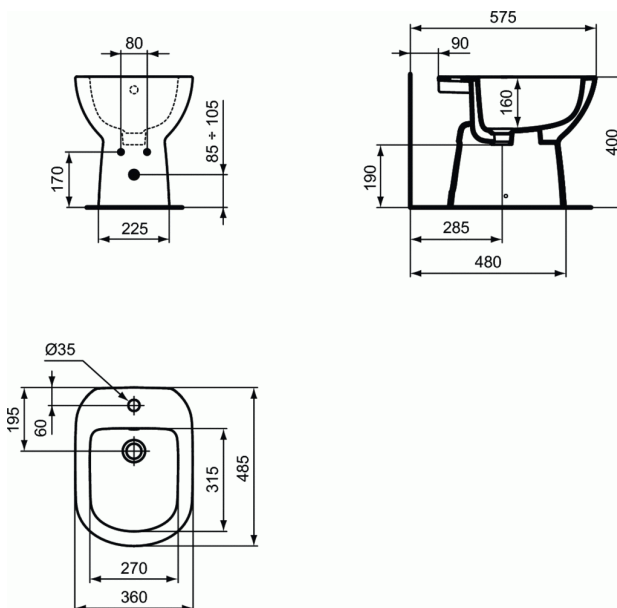

ΤΕΜΠΟ Μπιντέ δαπέδου

Μπιντέ δαπέδου

Τεμπο μπιντέ δαπέδου.

ΧΡΩΜΑΤΑ*

01

* 01 = Λευκό