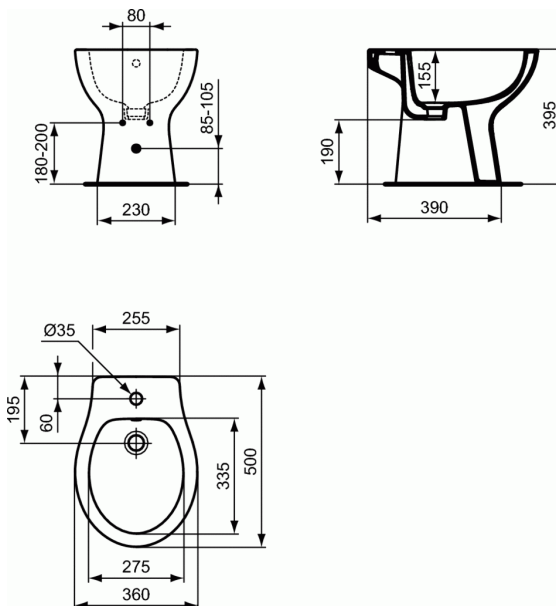

SIMPLICITY

Μπιντέ δαπέδου

Μπιντέ δαπέδου

Simplicity μπιντέ δαπέδου, 1 οπής.

Απαραίτητος εξοπλισμός:

Βίδες στήριξης λεκάνης & μπιντέ (K7110).

ΧΡΩΜΑΤΑ*

01

* 01 = Λευκό