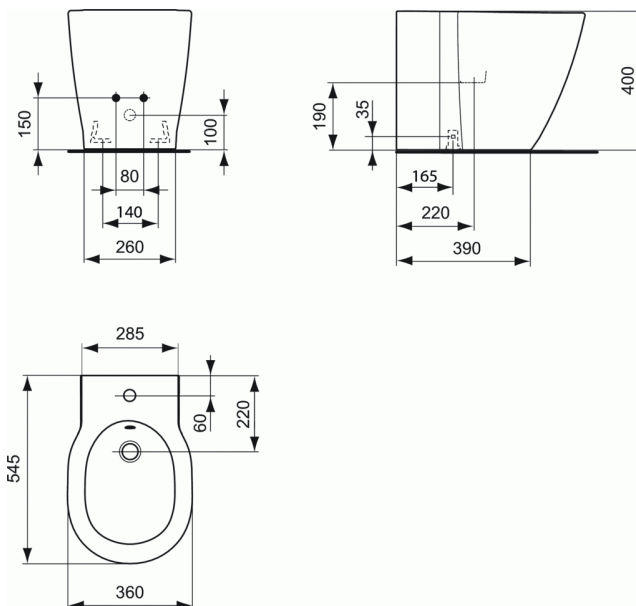

CONNECT Μπιντέ δαπέδου

Μπιντέ δαπέδου

Connect μπιντέ δαπέδου, με βίδες στήριξης.

ΧΡΩΜΑΤΑ*

01

* 01 = Λευκό