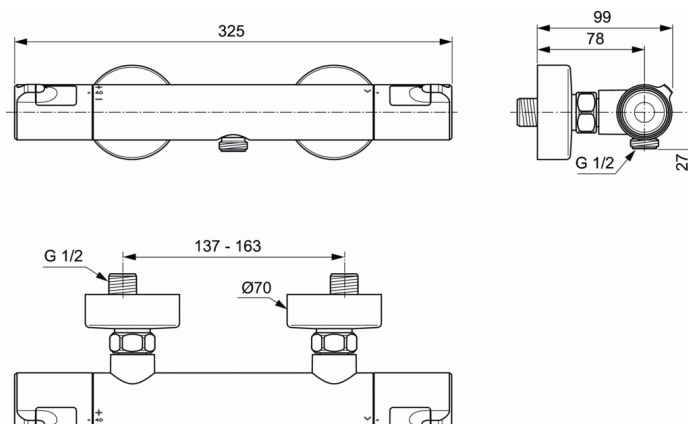

CERATHERM T

Μπαταρία ντους θερμοστατική CERATHERM T50

Μπαταρία ντους θερμοστατική CERATHERM T50

Επίτοιχη θερμοστατική μπαταρία λουτρού, μόνο κορμός, ενσωματωμένος διανομέας στη λαβή

S-connectors

Νέος θερμοστατικός μηχανισμός μπαταρίας Firmaflow® Therm

Κεραμική βαλβίδα G1/2 180°

Τεχνολογία Cool body

Μεταλλικές λαβές με διακόπτη υπέρβασης θερμοκρασίας (40oC) και σύστημα Eco-Stop

Αντεπίστροφη βαλβίδα

Εναρμονισμένη με το ευρωπαϊκό πρότυπο EN 1111

ΧΡΩΜΑΤΑ*

AA