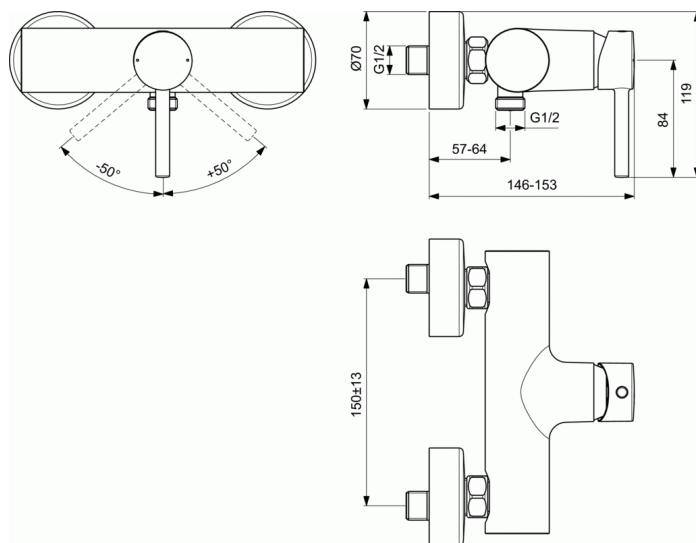

### Μπαταρία ντους (μόνο κορμός)

#### Μπαταρία ντους (μόνο κορμός)

Επίτοιχη αναμικτική μπαταρία ντους (μόνο κορμός) με κεραμικό δίσκο 35 mm, Click technology, μειωτήρα θορύβου και μεταλλική λαβή, χρωμέ.

Απαραίτητος εξοπλισμός

Idealrain EVO Diamond Σετ ντους με τηλέφωνο 3 λειτουργιών διαμέτρου 11 cm σπιδράλ Idealflex 175 cm και μεταλλικό κινούμενο στήριγμα