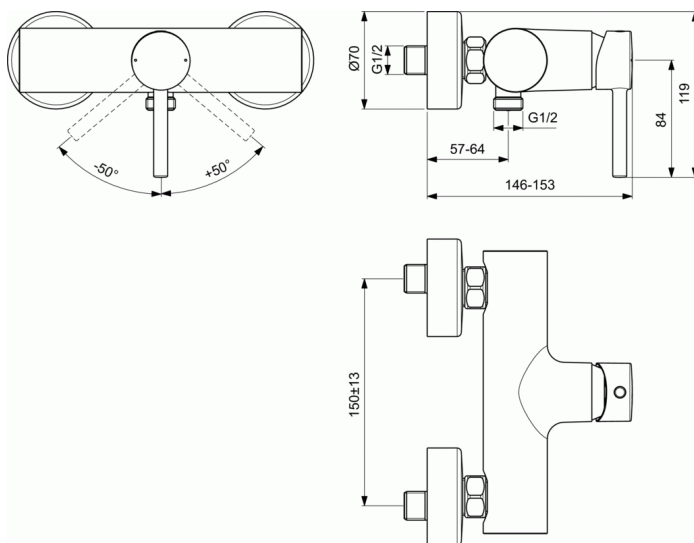

KOLVA Μπαταρία ντους

Μπαταρία ντους

Επίτοιχη αναμικτική μπαταρία ντους (μόνο κορμός) με κεραμικό δίσκο 35 mm, Click technology, σε μαύρο ματ & λευκό ματ ηλεκτροστατικής βαφής.

ΧΡΩΜΑΤΑ*

* U4 = , U5 =