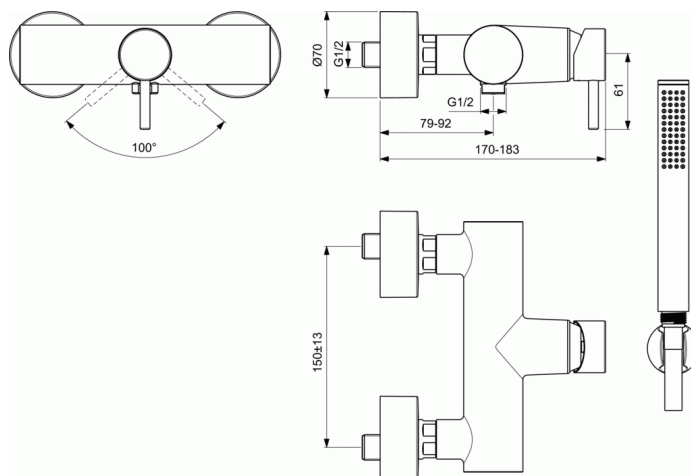

MARA

Μπαταρία ντους

Μπαταρία ντους

Επίτοιχη αναμικτική μπαταρία ντους με κεραμικό δίσκο 35 mm, S-Connectors, και μεταλλική λαβή, χρωμέ. Διατίθεται με τηλέφωνο 1 λειτουργίας, σπирάλ 150 cm και σταθερό στήριγμα, χρωμέ.