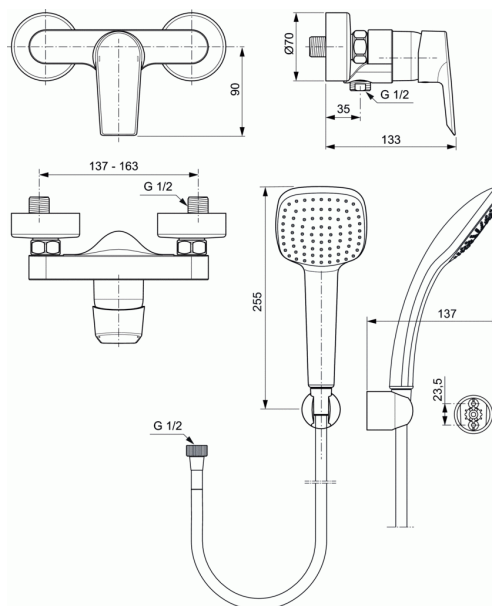

TESI

Μπαταρία ντους

Μπαταρία ντους

Επίτοιχη αναμικτική μπαταρία ντους με μηχανισμό 40 mm, S-Connectors, και Click technology. Διατίθεται με τηλέφωνο Idealrain Cube 1 λειτουργίας (κεφαλή 100 x 100 mm), σπινάλι 150 cm και σταθερό στήριγμα, χρωμέ.