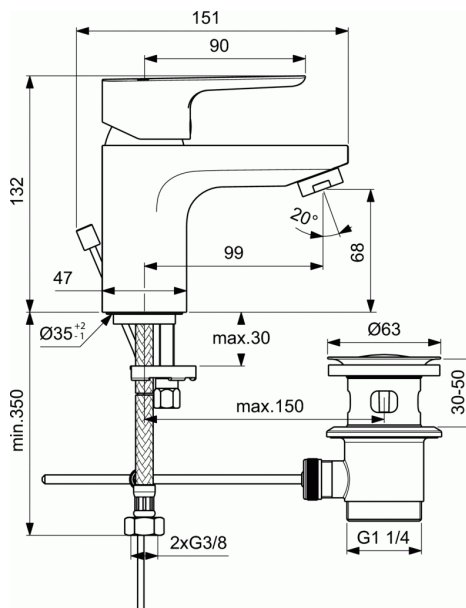

### Μπαταρία νιπτήρα

#### Μπαταρία νιπτήρα

Ceraplan III Slim αναμκτική μπαταρία νιπτήρα με μηχανισμό ελέγχου-καθορισμού της μέγιστης θερμοκρασίας, εύκαμπτους σωλήνες G3/8", σύστημα τοποθέτησης Easy-fix και μεταλλική αυτόματη βαλβίδα, χρωμέ.