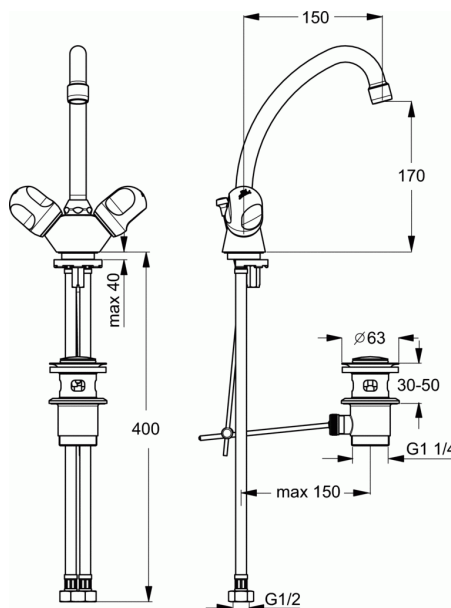

### Μπαταρία νιπτήρα

#### Μπαταρία νιπτήρα

Μπαταρία νιπτήρα 1 σπής, 2 λαβών, με κυλινδρικό ρουξούνι, σύστημα τοποθέτησης Easy-fix, εύκαμπτους σωλήνες G1/2", αυτόματη βαλβίδα, χρωμέ.