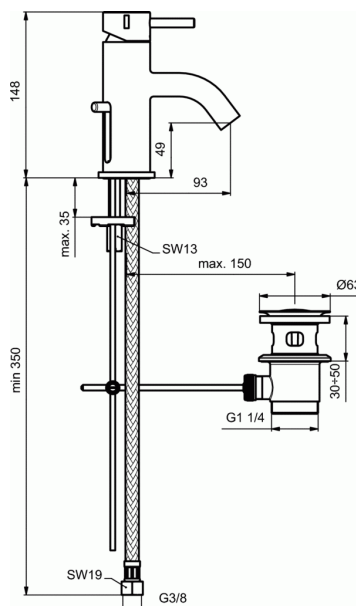

### Μπαταρία νιπτήρα

#### Μπαταρία νιπτήρα

Αναμικτική μπαταρία νιπτήρα 1 οπής, με κεραμικό δίσκο 35 mm, μηχανισμό ελέγχου-καθορισμού της μέγιστης θερμοκρασίας, σύστημα τοποθέτησης Easy-fix, εύκαμπτους σωλήνες G3/8" και μεταλλική αυτόματη βαλβίδα, χρωμέ.