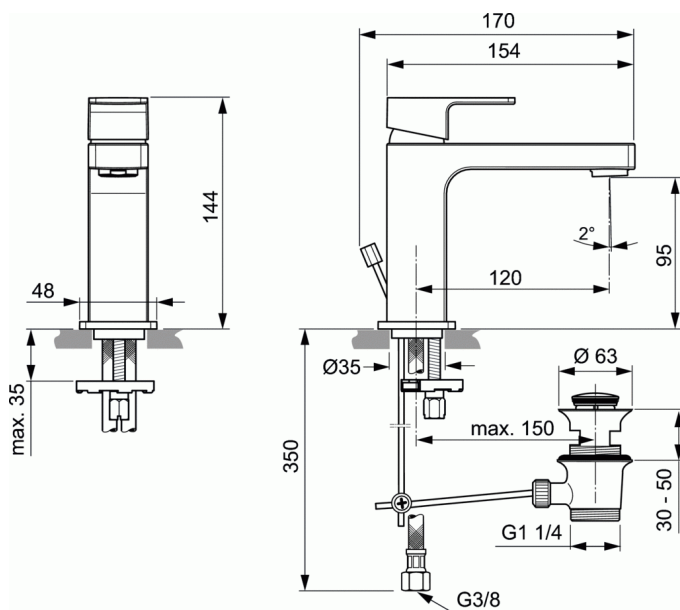

EDGE

Μπαταρία νιπτήρα

**Μπαταρία νιπτήρα**

Αναμικτική μπαταρία νιπτήρα 1 οπής, μέγιστη ροή νερού 5lt/λεπτό, με μηχανισμό 25mm, εύκαμπτους σωλήνες G3/8", σύστημα τοποθέτησης Easy-fix και μεταλλική αυτόματη βαλβίδα, χρωμέ.