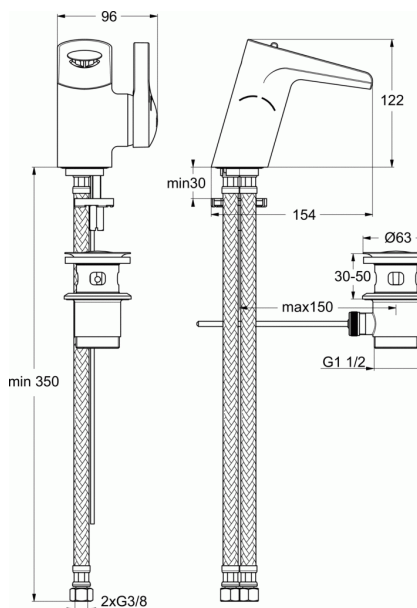

MELANGE

Μπαταρία νιπτήρα τύπου ανοιχτός καταρράκτης

Μπαταρία νιπτήρα τύπου ανοιχτός καταρράκτης

Αναμικτική μπαταρία νιπτήρα τύπου ανοιχτός καταρράκτης, 1 οπής, με μηχανισμό Multiport, σύστημα τοποθέτησης Easy-fix, εύκαμπτους σωλήνες G3/8" και αυτόματη βαλβίδα, χρωμέ.

Απαραίτητος εξοπλισμός:

Εσωτερικό τμήμα εντοιχιζόμενης μπαταρίας νιπτήρα (A5948).

ΧΡΩΜΑΤΑ*

* AA = Χρωμέ