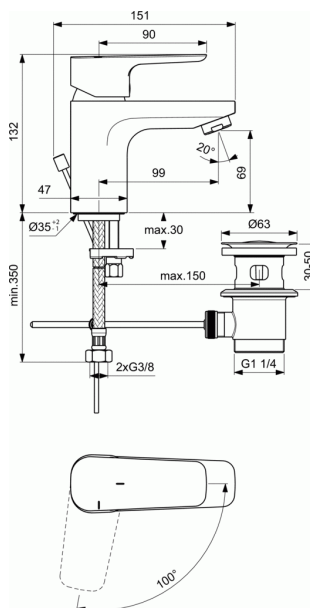

CERAPLAN III

Μπαταρία νιπτήρα με σύστημα Blue Start

Μπαταρία νιπτήρα με σύστημα Blue Start

Ceraplan III Slim αναμικτική μπαταρία νιπτήρα, με σύστημα Blue Start

για εξοικονόμηση ζεστού νερού και ενέργειας, μέγιστη ροή νερού 5lt/

λεπτό, μηχανισμό ελέγχου-καθορισμού της μέγιστης θερμοκρασίας,

εύκαμπους σωλήνες G3/8", σύστημα τοποθέτησης Easy-fix και

μεταλλική αυτόματη βαλβίδα, χρωμέ.

ΧΡΩΜΑΤΑ*

* AA = Χρωμέ