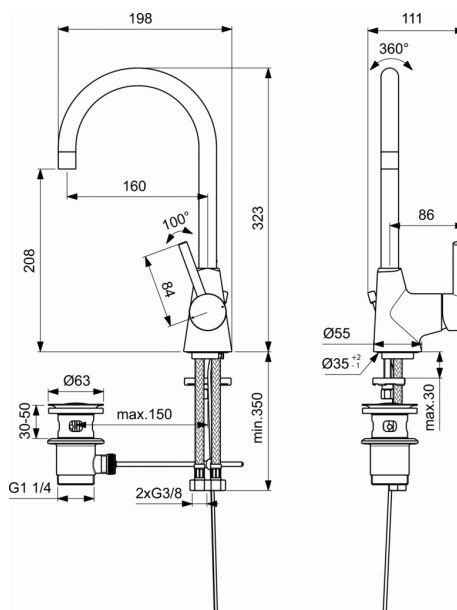

CERALINE

Μπαταρία νιπτήρα με ψηλό ρουξούνι

Μπαταρία νιπτήρα με ψηλό ρουξούνι

Αναμικτική μπαταρία νιπτήρα με ψηλό ρουξούνι, 1 σπής, με 35mm μηχανισμό, μέγιστη ροή νερού 5lt/λεπτό, εύκαμπτους σωλήνες G3/8", σύστημα τοποθέτησης Easy-fix και μεταλλική αυτόματη βαλβίδα, χρωμέ.