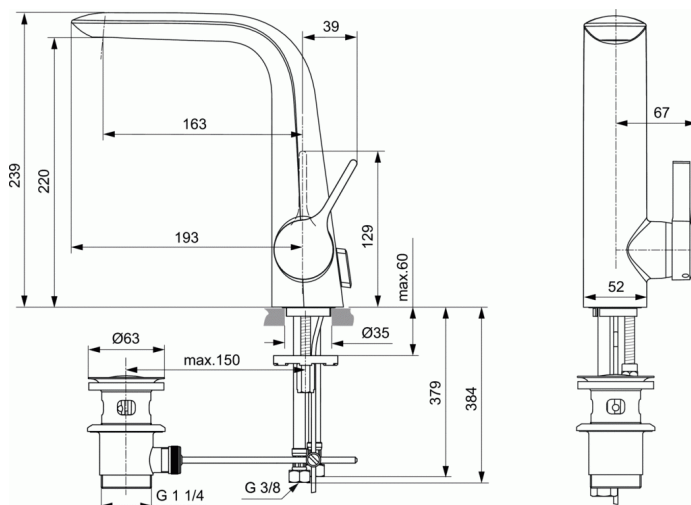

MELANGE

Μπαταρία νιπτήρα με ψηλό ρουξούνι

Μπαταρία νιπτήρα με ψηλό ρουξούνι

Αναμικτική μπαταρία νιπτήρα 1 οπής, με ψηλό κορμό & ρουξούνι, μηχανισμό 35 mm, μηχανισμό ελέγχου-καθορισμού της μέγιστης θερμοκρασίας, κρυφό φίλτρο ροής M21,5x1, σύστημα τοποθέτησης Easy-fix, εύκαμπτους σωλήνες G3/8" και αυτόματη βαλβίδα, χρωμέ.