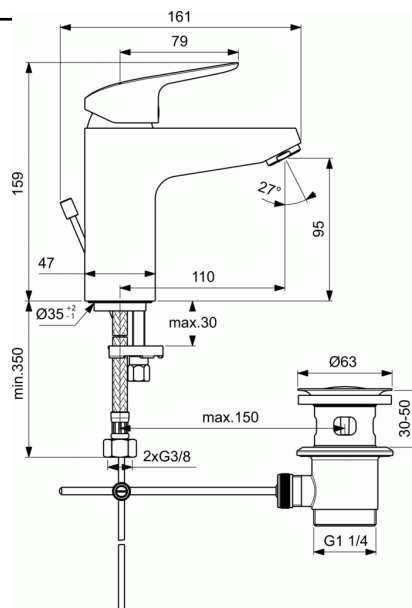

CERAFLEX

Μπαταρία νιπτήρα με ψηλό ρουξούνι, μέγιστη ροή νερού 5lt/λεπτό και αυτόματη βαλβίδα

Μπαταρία νιπτήρα με ψηλό ρουξούνι, μέγιστη ροή νερού 5lt/λεπτό και αυτόματη βαλβίδα

Αναμικτική μπαταρία νιπτήρα 1 οπής με ψηλό ρουξούνι, μέγιστη ροή νερού 5lt/λεπτό, με μηχανισμό 40 mm, μηχανισμό ελέγχου- καθορισμού της μέγιστης θερμοκρασίας, σύστημα τοποθέτησης Easy-fix, εύκαμπτους σωλήνες G3/8" και μεταλλική αυτόματη βαλβίδα, χρωμέ.