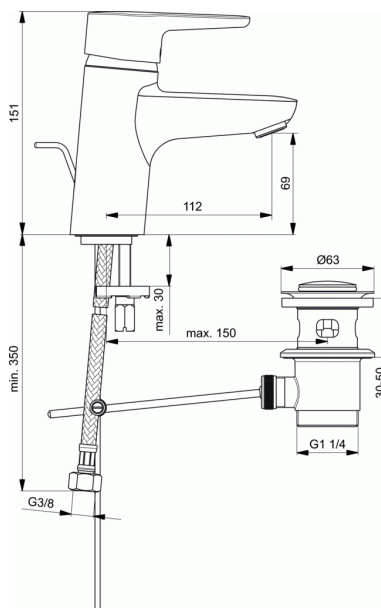

### Μπαταρία νιπτήρα με μέγιστη ροή νερού 5lt/λεπτό

#### Μπαταρία νιπτήρα με μέγιστη ροή νερού 5lt/λεπτό

Αναμικτική μπαταρία νιπτήρα 1 οπής με μέγιστη ροή νερού 5lt/λεπτό, με 40 mm μηχανισμό, μηχανισμό ελέγχου-καθορισμού της μέγιστης θερμοκρασίας, εύκαμπτους σωλήνες G3/8", σύστημα τοποθέτησης Easy-fix, φίλτρο ροής νερού και μεταλλική αυτόματη βαλβίδα, χρωμέ. Διαθέτει νέα πρωτοποριακή τεχνολογία που δεν επιτρέπει το νερό να έρχεται σε επαφή με τα μεταλλικά στοιχεία της μπαταρίας, όπως μόλυβδο & νικέλιο.