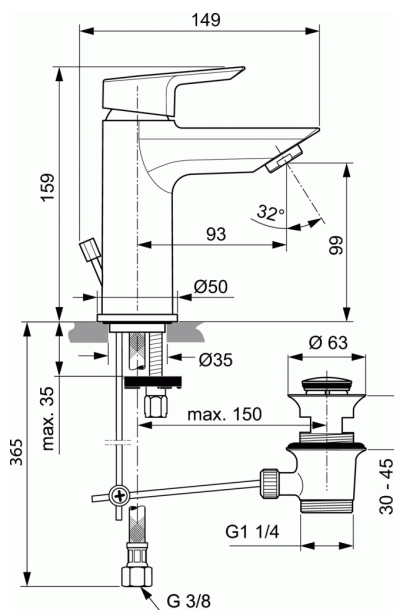

## Μπαταρία νιπτήρα με μέγιστη ροή νερού 5lt/λεπτό

### Μπαταρία νιπτήρα με μέγιστη ροή νερού 5lt/λεπτό

Αναμικτική μπαταρία νιπτήρα 1 οπής, με φίλτρο προσαρμοζόμενης κατεύθυνσης ροής, μέγιστη ροή νερού 5lt/λεπτό, 28 mm μηχανισμό, μηχανισμό ελέγχου-καθορισμού της μέγιστης θερμοκρασίας, εύκαμπτους σωλήνες G3/8", σύστημα τοποθέτησης Easy-fix, φίλτρο ροής νερού και μεταλλική αυτόματη βαλβίδα.