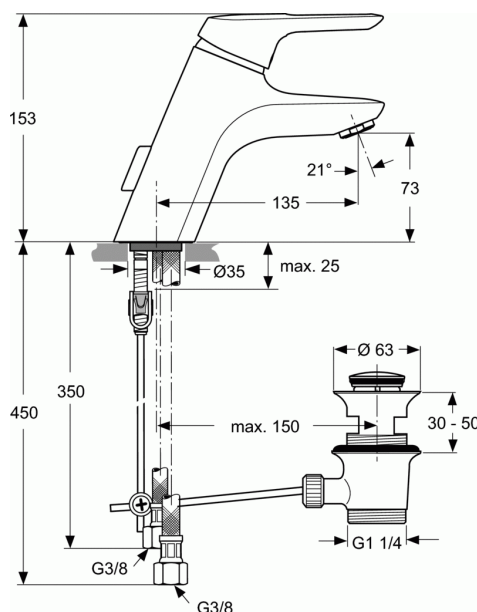

### Μπαταρία νιπτήρα με μέγιστη ροή νερού 5lt/λεπτό

#### Μπαταρία νιπτήρα με μέγιστη ροή νερού 5lt/λεπτό

Αναμικτική μπαταρία νιπτήρα, 1 οπής, με μέγιστη ροή νερού 5lt/λεπτό, με 40mm μηχανισμό, μηχανισμό ελέγχου-καθορισμού της μέγιστης θερμοκρασίας, σύστημα cool body, εύκαμπτους σωλήνες G3/8, σύστημα τοποθέτησης Top-Fix, φίλτρο ροής νερού και αυτόματη μεταλλική βαλβίδα, χρωμέ. Διαθέτει νέα πρωτοποριακή τεχνολογία που δεν επιτρέπει το νερό να έρχεται σε επαφή με τα μεταλλικά στοιχεία της μπαταρίας, όπως μόλυβδο & νικέλιο.