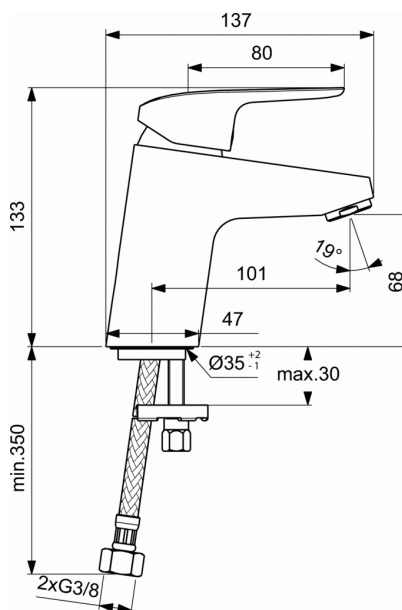

CERAFLEX

Μπαταρία νιπτήρα με μέγιστη ροή νερού 5lt/λεπτό χωρίς βαλβίδα

Μπαταρία νιπτήρα με μέγιστη ροή νερού 5lt/λεπτό χωρίς βαλβίδα

Αναμικτική μπαταρία νιπτήρα 1 οπής με μέγιστη ροή νερού 5lt/λεπτό, με μηχανισμό 40 mm, μηχανισμό ελέγχου-καθορισμού της μέγιστης θερμοκρασίας, σύστημα τοποθέτησης Easy-fix, εύκαμπτους σωλήνες G3/8", χωρίς βαλβίδα.