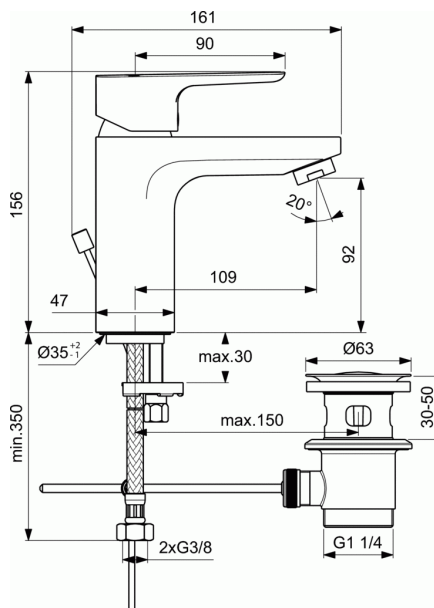

CERAPLAN III

Μπαταρία νιπτήρα Grande

Μπαταρία νιπτήρα Grande

Ceraplan III Slim αναμκτική μπαταρία νιπτήρα GRANDE με μηχανισμό ελέγχου-καθορισμού της μέγιστης θερμοκρασίας, εύκαμπτους σωλήνες G3/8", σύστημα τοποθέτησης Easy-fix και μεταλλική αυτόματη βαλβίδα, χρωμέ.