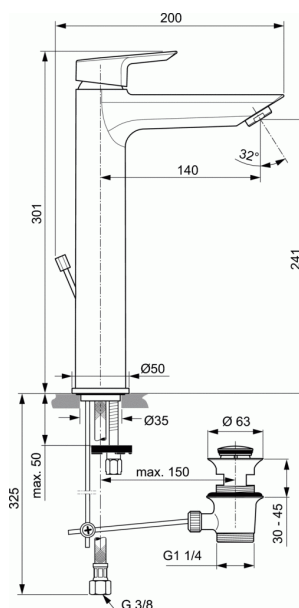

TESI

Μπαταρία νιπτήρα ελεύθερης τοποθέτησης με μέγιστη ροή νερού 5lt/λεπτό

Μπαταρία νιπτήρα ελεύθερης τοποθέτησης με μέγιστη ροή νερού 5lt/λεπτό

Αναμκτική μπαταρία νιπτήρα ελεύθερης τοποθέτησης 1 οπής με φίλτρο προσαρμοζόμενης κατεύθυνσης ροής, μέγιστη ροή νερού 5lt/ λεπτό, με μηχανισμό 28 mm, μηχανισμό ελέγχου-καθορισμού της μέγιστης θερμοκρασίας, σύστημα τοποθέτησης Easy-fix, εύκαμπτους σωλήνες G3/8" και μεταλλική αυτόματη βαλβίδα, χρωμέ.