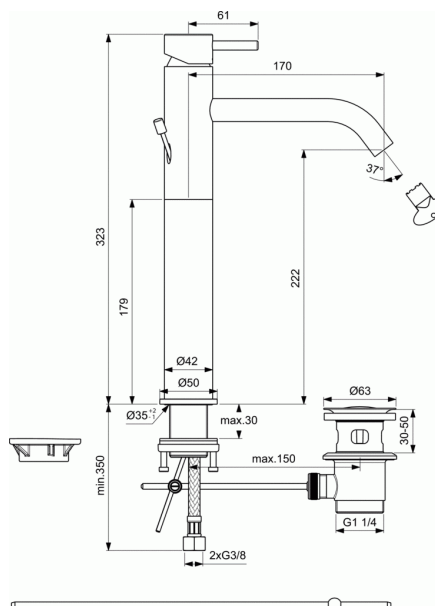

MARA

Μπαταρία νιπτήρα ελεύθερης τοποθέτησης

Μπαταρία νιπτήρα ελεύθερης τοποθέτησης

Αναμικτική μπαταρία νιπτήρα ελεύθερης τοποθέτησης 1 οπής, με κεραμικό δίσκο 35 mm, μηχανισμό ελέγχου-καθορισμού της μέγιστης θερμοκρασίας, σύστημα τοποθέτησης Easy-fix, εύκαμπτους σωλήνες G3/8" και μεταλλική αυτόματη βαλβίδα, χρωμέ.