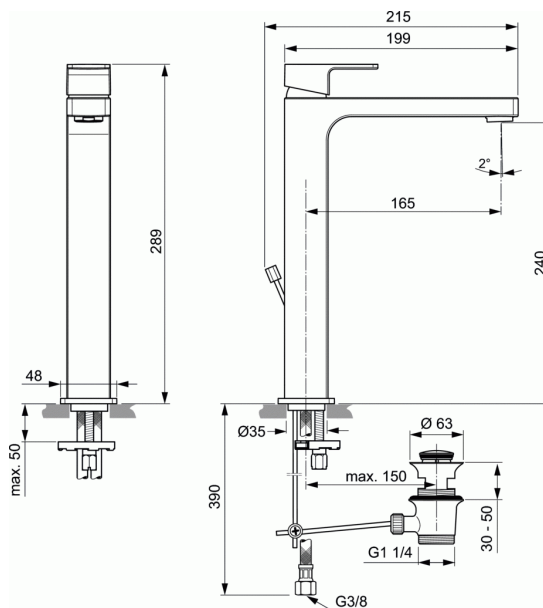

EDGE

Μπαταρία νιπτήρα ελεύθερης τοποθέτησης

Μπαταρία νιπτήρα ελεύθερης τοποθέτησης

Αναμκτική μπαταρία νιπτήρα ελεύθερης τοποθέτησης 1 οπής, μέγιστη ροή νερού 5lt/λεπτό, με μηχανισμό 25 mm, εύκαμπτους σωλήνες G3/8", σύστημα τοποθέτησης Easy-fix, και μεταλλική αυτόματη βαλβίδα, χρωμέ.