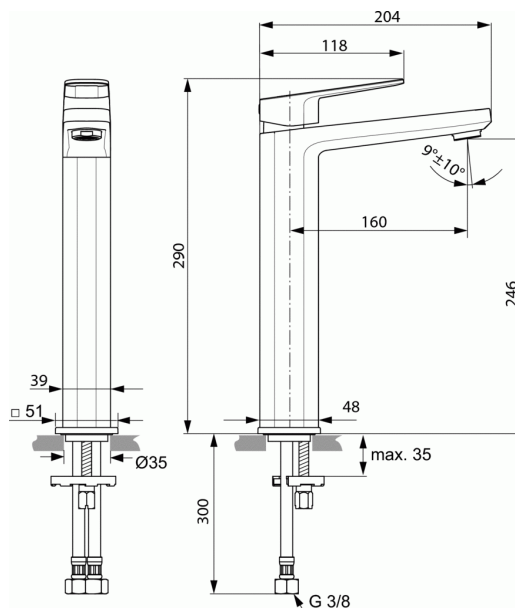

TONIC II

Μπαταρία νιπτήρα ελεύθερης τοποθέτησης

Μπαταρία νιπτήρα ελεύθερης τοποθέτησης

Αναμικτική μπαταρία νιπτήρα ελεύθερης τοποθέτησης 1 οπής, φίλτρο με προσαρμοζόμενη κατεύθυνση ροής με μέγιστη ροή νερού 5lt/ λεπτό, με μηχανισμό 28 mm, εύκαμπτους σωλήνες G3/8", σύστημα τοποθέτησης Easy-fix, χωρίς βαλβίδα, χρωμέ.