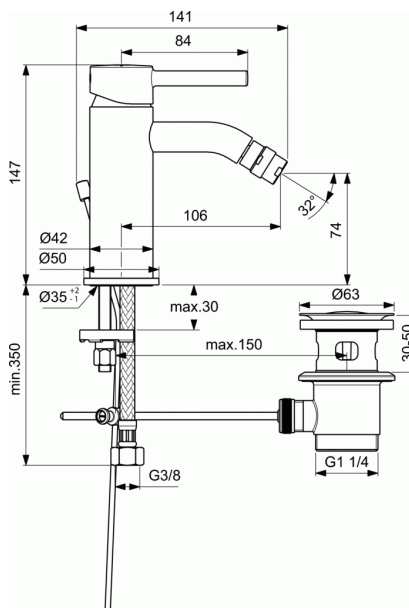

CERALINE

Μπαταρία μπιντέ

Μπαταρία μπιντέ

Αναμικτική μπαταρία μπιντέ 1 οπής, με κεραμικό δίσκο 35 mm, σύστημα τοποθέτησης Easy-fix, μέγιστη ροή νερού 5lt/λεπτό, εύκαμπτους σωλήνες G3/8", μεταλλική αυτόματη βαλβίδα, χρωμέ.