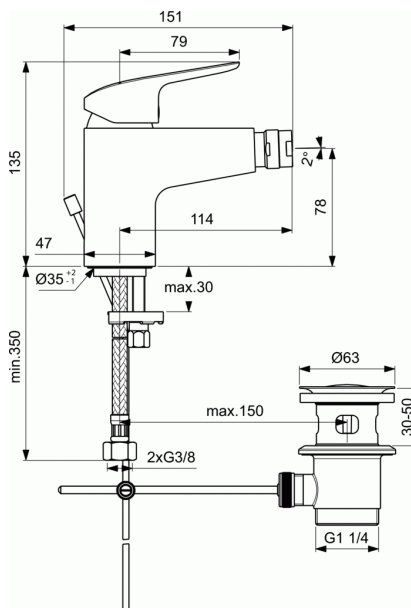

CERAFLEX

Μπαταρία μπιντέ

Μπαταρία μπιντέ

Αναμικτική μπαταρία μπιντέ 1 οπής, με μηχανισμό 40 mm Click technology, μηχανισμό ελέγχου-καθορισμού της μέγιστης θερμοκρασίας, εύκαμπτους σωλήνες G3/8", σύστημα τοποθέτησης Easy-fix, φίλτρο ροής νερού και μεταλλική αυτόματη βαλβίδα, χρωμέ.