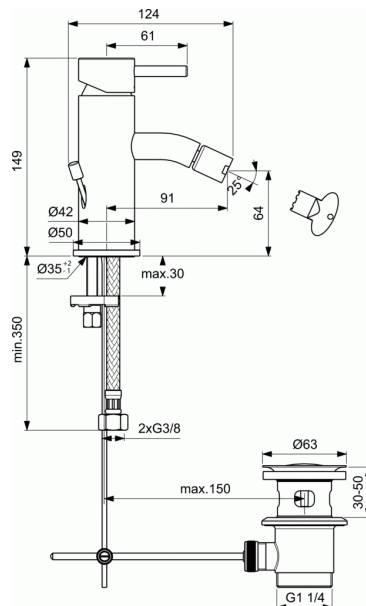

## Μπαταρία μπιντέ

### Μπαταρία μπιντέ

Αναμικτική μπαταρία μπιντέ 1 οπής, με κεραμικό δίσκο 35 mm, μηχανισμό ελέγχου-καθορισμού της μέγιστης θερμοκρασίας, σύστημα τοποθέτησης Easy-fix, εύκαμπτους σωλήνες G3/8", μεταλλική αυτόματη βαλβίδα, χρωμέ.