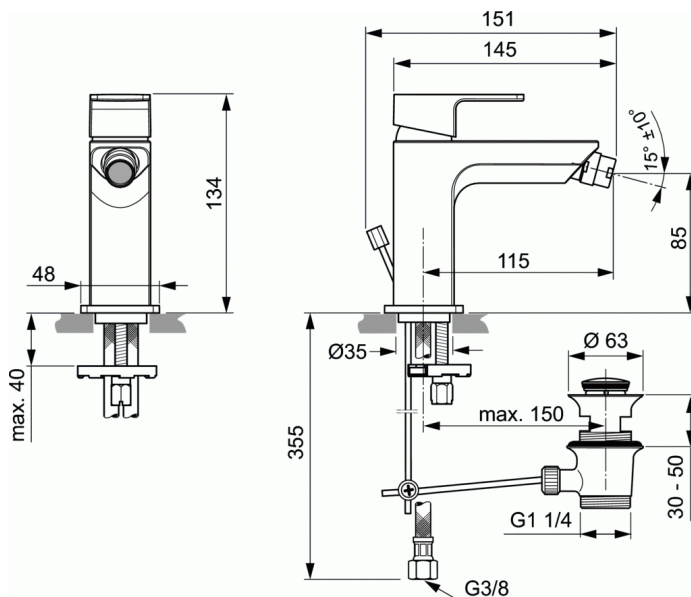

EDGE

Μπαταρία μπιντέ

Μπαταρία μπιντέ

Αναμικτική μπαταρία μπιντέ 1 οπής με μηχανισμό 25 mm, σύστημα τοποθέτησης Easy-fix, μέγιστη ροή νερού 5lt/λεπτό, εύκαμπτους σωλήνες G3/8" και μεταλλική αυτόματη βαλβίδα, χρωμέ.