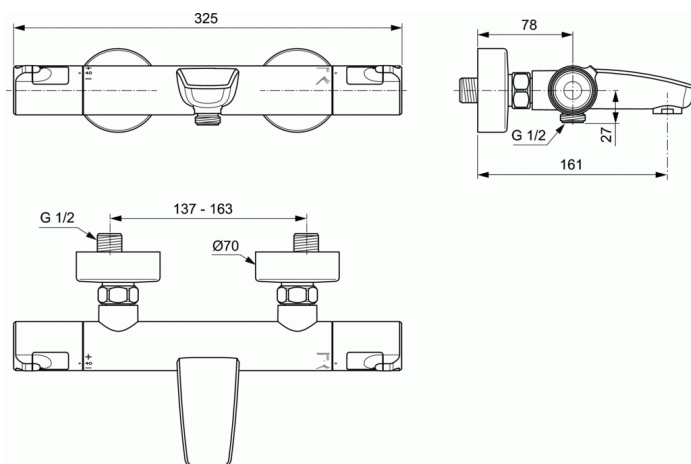

CERATHERM T

Μπαταρία λουτρού θερμοστατική CERATHERM T50

Μπαταρία λουτρού θερμοστατική CERATHERM T50

Επίτοιχη θερμοστατική μπαταρία λουτρού, μόνο κορμός, ενσωματωμένος διανομέας στη λαβή

S-connectors

Νέος θερμοστατικός μηχανισμός μπαταρίας Firmaflow® Therm

Κεραμική βαλβίδα G1/2 180°

Τεχνολογία Cool body

Μεταλλικές λαβές με διακόπτη υπέρβασης θερμοκρασίας (40oC) και σύστημα Eco-Stop

Αντεπίστροφη βαλβίδα

Εναρμονισμένη με το ευρωπαϊκό πρότυπο EN 1111

ΧΡΩΜΑΤΑ*

* AA = Χρωμέ